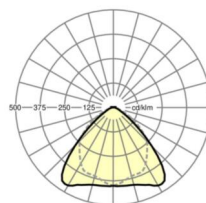

параметры

номер заказа	19510004240
код EAN	4020863446209
номер таможенного тарифа	94051190
Знак прохождения контроля	IP 20, класс защиты I, ENEC10 VDE, F, HACCP DIN10500/Food/IFS-пригодность для применения/BRC, Indoor, CE
Степень ударопрочности IK	IK03 (-20°C bis 35°C)
Температура окружения	ta -20°C в 35°C
Гарантийный срок	5 лет
Государственные программы поддержки	BEG - государственные субсидии для энергосберегающих зданий (действительна только для Германии)

электротехника

Балласт	Электронный драйвер Multilumen, 16-шага (1 штука)
Мощность системы	49W-27W
сетевое напряжение	230V/50Hz
автоматический предохранитель (пусковой ток)	18 штук/B10, 30 штук/B16, 31 штук/C10, 51 штук/C16
класс энергосбережения/Источник света	B

DEEP-LINK

<https://www.regiolum.de/ru/article/19510004240>

Ссылка	LED 8300lm/49W 865
ηLB	100 %
Φ ↓/↑	98 % / 2 %
UGR поп./вдоль	22.8 / 24.2