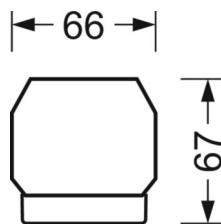

Лампо- и прибородержатели - Central.Line.Optic - прямой широконаправленный свет - без видимых стыков

Ламподержатель из оцинкованного стального профиля, поверхность покрыта лаком на полиэфирной смоле. Крепление без инструментов с нажимными затворами, встроенными в конструкцию, обеспечивают защиту от кражи и взлома. Цвет корпуса белый стандартный для электротехники RAL 9016; Прямой широкий свет, распространяющийся через линзу «Central.Line.Optic» из пластика ПММА. Линзовая оптика делает сборку и установку предельно удобными, плоскость легко чистится. Линзы плотно расположены в один ряд: световые точки сливаются в одну линию, создавая целостный вид. Подключение к электросети через штатную 3-полюсную штекерную деталь для быстрой сборки, со свободным выбором фаз. Встроенный механизм для правильной сборки для быстрого контакта. Ламподержатель настраивается пошаговым образом через драйвер «Multilumen» (заводская настройка: макс. Число люмен). Сменные блоки, позволяющие легко модернизировать освещение, существенно продлевают срок службы всей осветительной установки.

параметры

номер заказа	19510004240
код EAN	4020863446209
номер таможенного тарифа	94051190
Знак прохождения контроля	IP 20, класс защиты I, ENEC10 VDE, F, HACCP DIN10500/Food/IFS-пригодность для применения/BRC, Indoor, CE
Степень ударопрочности IK	IK03 (-20°C bis 35°C)
Температура окружения	ta -20°C в 35°C
Гарантийный срок	5 лет
Государственные программы поддержки	BEG - государственные субсидии для энергосберегающих зданий (действительна только для Германии)

электротехника